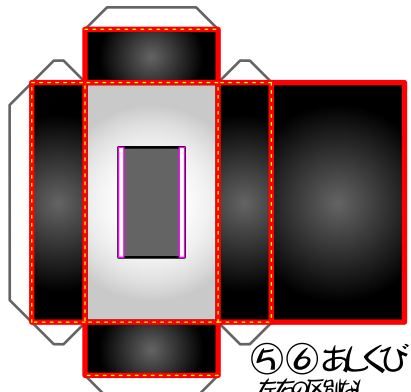

http://robo-t.com
robo-t@robo-t.com

① あたま

⑨⑩ 大左
左右区別用

大左A

大左B

② 胴体

大左B

カメラ
左右区別用

ロボットポリス

大左B
右側に
シフト

③ みぎ足

④ ひだり足

⑦ みぎの手

⑧ ひだりの手

警視庁
警視庁
警視庁
警視庁

⑤⑥ 大右
左右区別用