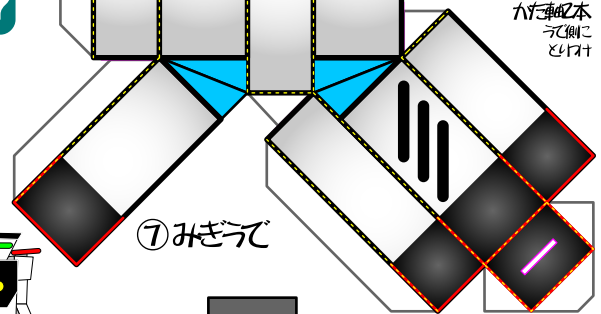

http://robo-t.com
robo-t@robo-t.com

① あたま

⑨⑩ 大左
左右区別用

大左A

大左B

② 胴体

大左B

カメラ
左右区別用

ロボットポリス

大左B
右側に
シフト

③ みぎ足

④ ひだり足

⑦ みぎの手

⑧ ひだりの手

警視庁
警視庁
警視庁
警視庁

⑤⑥ 大右
左右区別用