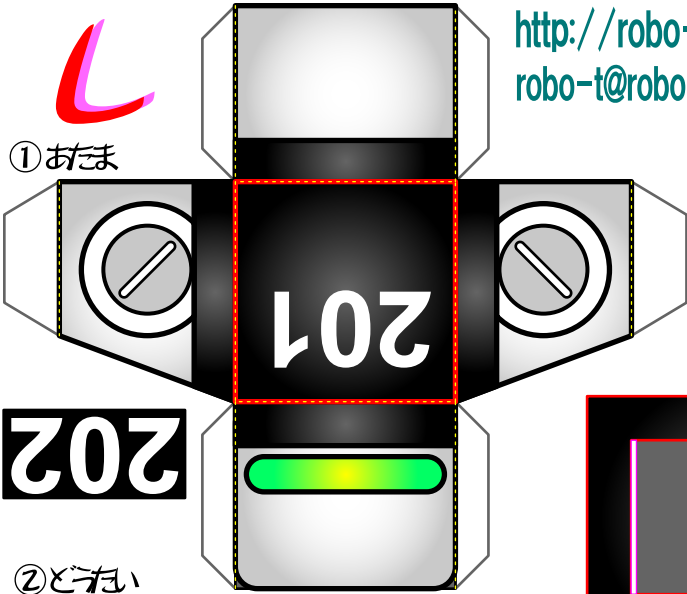

http://robo-t.com
robo-t@robo-t.com

① あたま

⑨⑩ 大左
左右区別用

大左A

大左B

② 胴体

大左B

カメラ
左右区別用

ロボットポリス

大左B
右側に
シフト

③ みぎ足

④ ひだり足

⑦ みぎの手

⑧ ひだりの手

警視庁
警視庁
警視庁
警視庁

⑤⑥ 大右
左右区別用