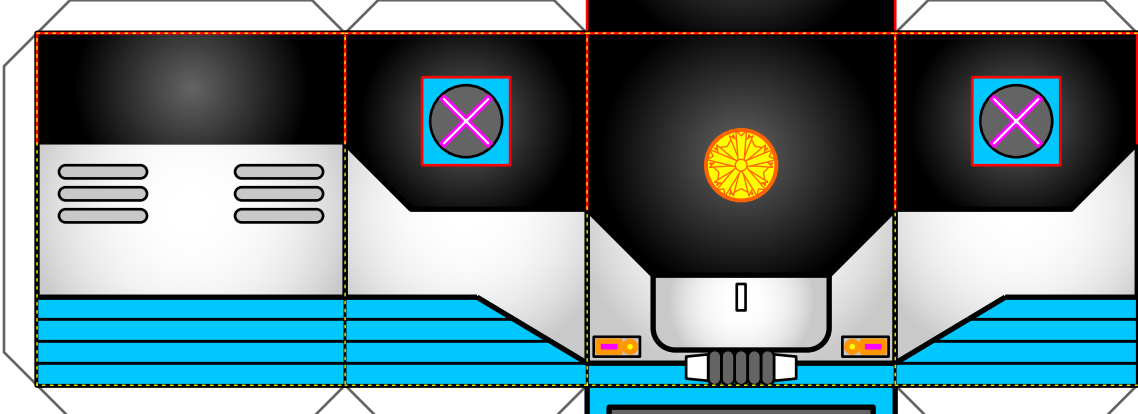

http://robo-t.com
robo-t@robo-t.com

① あたま

⑨⑩ 大左
左右区別用

大左A

大左B

② 胴体

大左B

カメラ
左右区別用

ロボットポリス

大左B
右側に
シフト

③ みぎ足

④ ひだり足

⑦ みぎの手

⑧ ひだりの手

警視庁
警視庁
警視庁
警視庁

⑤⑥ 大右
左右区別用