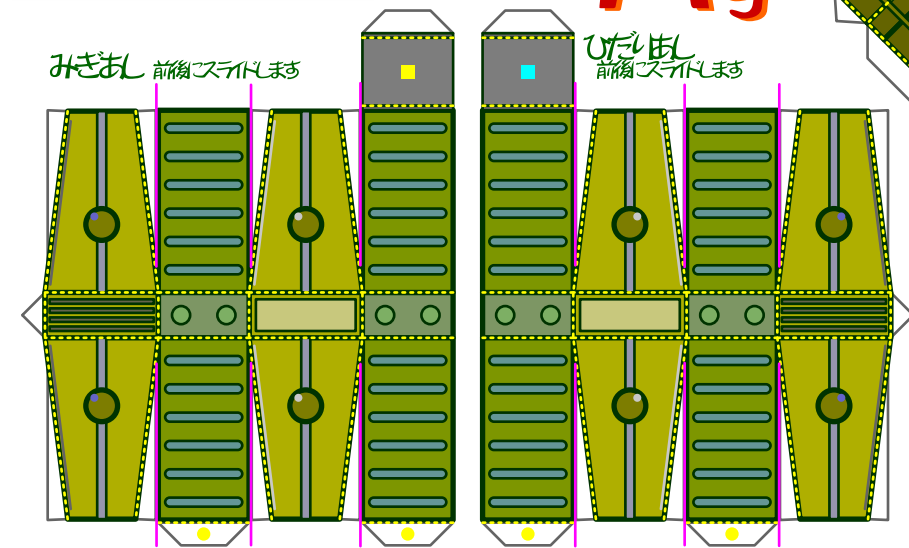

おま

アンテナ とおれせみに
さしこみます

えろ

ま

どろい

..... やまおり
- - - - - たにおり
_____ きりこみ

どろたいがわ肩かんせつ・まきつけます

ロボットのつく
<http://robo-t.com>
robo-t@robo-t.com

Mg

ろ補強

みきて

みぎあし 前後のスライドまち

ひだりあし 前後のスライドまち

ひだりて

ろ補強

みぎあし