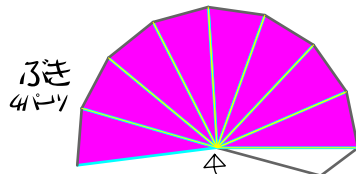

K

おたま

ひたてくび  
左の  
区別

おたまに  
とけ

ひたてくび  
417

めこのみで  
とけ

417

★おたま色形の  
はしを折ります

とけ

417

めこのみで  
とけ

ひたてくび  
左の  
区別

ひたてくび

みぎてくび

ひたてくび

ひたてくび