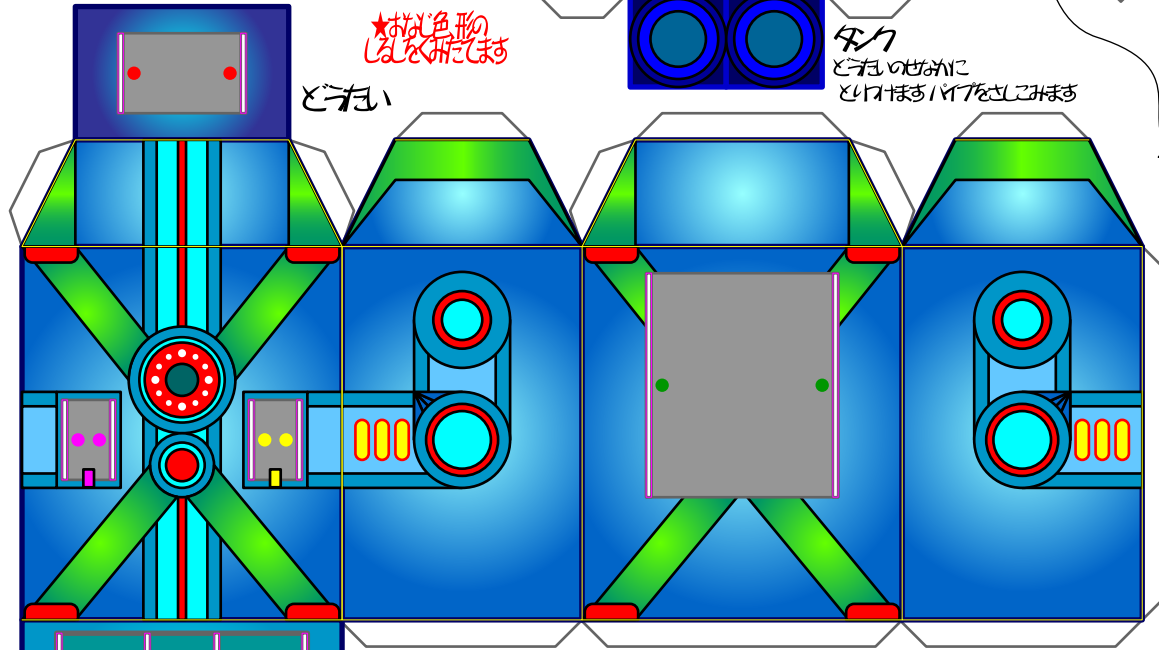

K

おたま

ひたてくび  
左の  
区別

おたまに  
とけ

ひたてくび  
417

めこのみで  
とけ

417

★おたま色形の  
はしを折ります

とけ

417

めこのみで  
とけ

ひたてくび  
左の  
区別

ひたてくび

みぎてくび

ひたてくび

ひたてくび