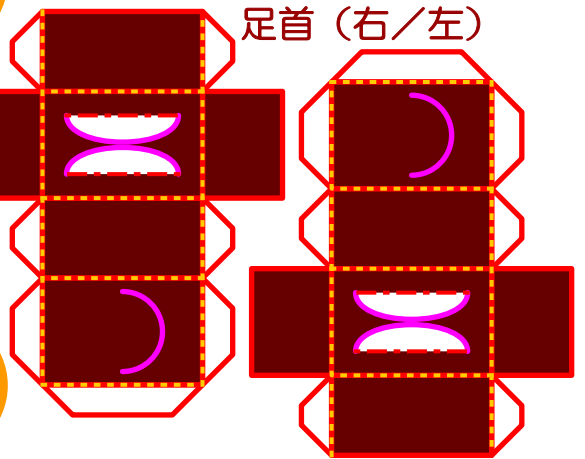

脚 (右/左)

顔と胴体 (前)

胴体 (左/後/右)

胴体カバー

くるま

10

ロボットの作り方
<http://robo-l.com>
 robo-l@robo-l.com

腕内部ベルト
 腕内部ベルト

腕 (右/左)

足首 (右/左)